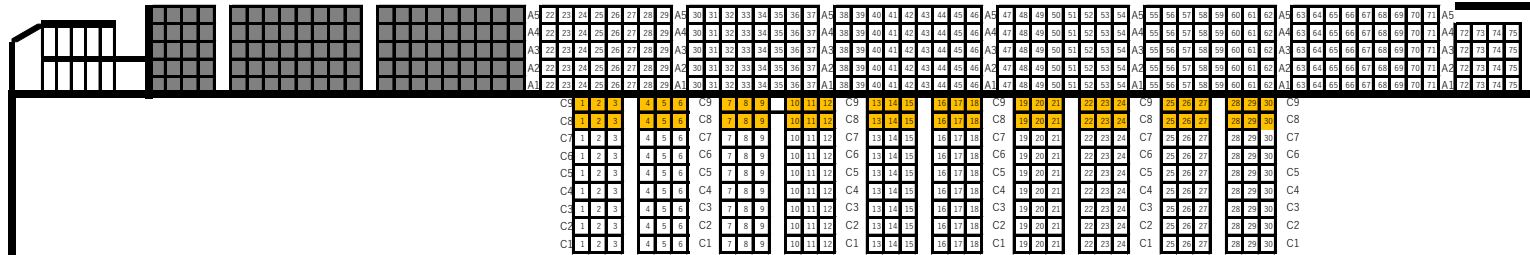

精華女子高等学校吹奏楽部コンサート客席図

令和3年5月30日(日)14:00開演 光市総合体育館

見切り席 販売不可

車椅子席

1階
ロールバックチェアへ移動観覧席

1階席入口

見切り席 販売不可

2階
固定席