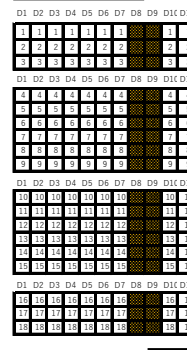

精華女子高等学校吹奏楽部コンサート客席図

令和3年5月30日(日)14:00開演 光市総合体育館

見切り席 販売不可

車椅子席

1階
ロールバックチェアへ移動観覧席

1階席入口

見切り席 販売不可

2階
固定席