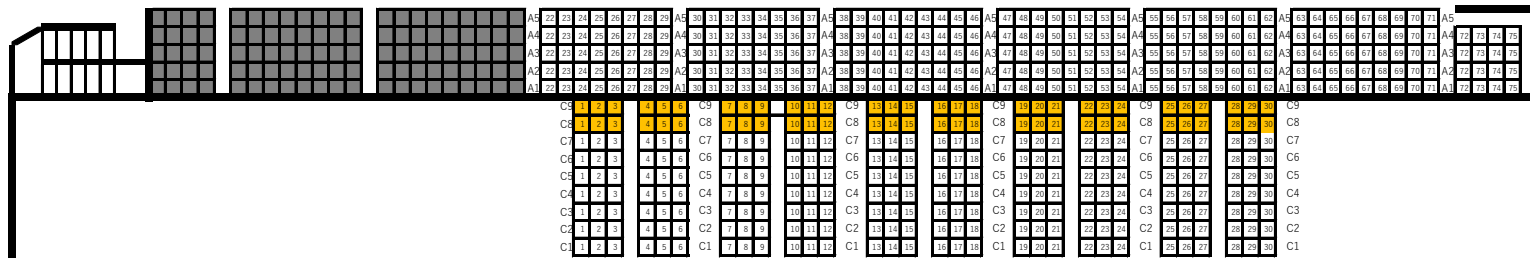

精華女子高等学校吹奏楽部コンサート客席図

令和3年5月30日(日)14:00開演 光市総合体育館

見切り席 販売不可

1階 ロールバックチェア (移動観覧席)

車椅子席

1階 ロールバックチェアへ移動観覧席

1階席入口

見切り席 販売不可

2階 固定席